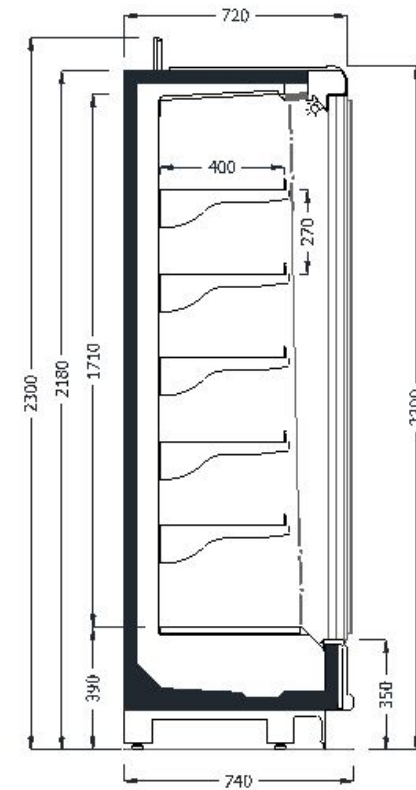

Berlin ECO DGD 74/220

Painted RAL (9003/9005/9006)

Model	Exterior Dimensions	TDA	Energy Class	RAL9003	RAL9005	RAL9006	List Price
937	W937 x D740 x H2200	1.6	C	711233	711241	711249	£2,526
1250	W1250 x D740 x H2200	2.14	C	711234	711242	711250	£3,271
1875	W1875 x D740 x H2200	3.21	C	711235	711243	711251	£4,690
2500	W2500 x D740 x H2200	4.28	C	711236	711244	711252	£6,034
2812	W2812 x D740 x H2200	4.81	C	711237	711245	711253	£6,669
3125	W3125 x D740 x H2200	5.34	C	711238	711246	711254	£7,514
3750	W3750 x D740 x H2200	6.41	C	711239	711247	711255	£8,343
Mirror Wall - Left	W40 x D740 x H2200			711123	711137	711151	£265
Mirror Wall - Right	W40 x D740 x H2200			711124	711138	711152	£265
Glazed Wall - Left	W40 x D740 x H2200			711121	711135	711149	£356
Glazed Wall - Right	W40 x D740 x H2200			711122	711136	711150	£356

All prices are LIST contact us for your discount

	Evap Temp	Watts Per Metre
3M1	-5C	430
3M2	-4C	555

All values in accordance with EN ISO 23953 at Climate Class 3: 25C and 60%RH