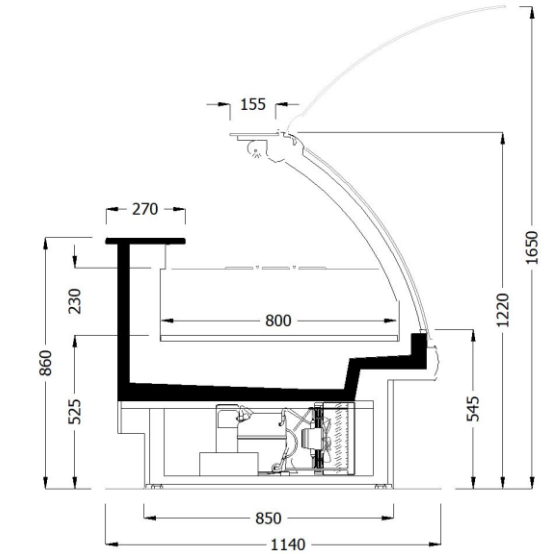

Madrid 800 CG / Madrid 900 CG

All prices are LIST contact us for your discount

Painted RAL (9003/9005/9006)

Model	Exterior Dimensions	TDA	Energy Class	RAL9003	RAL9005	RAL9006	List Price
937 / 800 / CG	W937 x D1140 x H1220	0.75	TBC	630067	630078	630089	£2,691
1250 / 800 / CG	W1250 x D1140 x H1220	1.00	TBC	630068	630079	630090	£3,124
1875 / 800 / CG	W1875 x D1140 x H1220	1.50	TBC	630069	630080	630091	£4,503
2500 / 800 / CG	W2500 x D1140 x H1220	2.00	TBC	630070	630081	630092	£5,678
2812 / 800 / CG	W2812 x D1140 x H1220	2.25	TBC	630071	630082	630093	£6,296
3125 / 800 / CG	W3125 x D1140 x H1220	2.50	TBC	630072	630083	630094	£7,221
3750 / 800 / CG	W3750 x D1140 x H1220	3.00	TBC	630073	630084	630095	£7,983
90 Internal / 800 / CG	W1525 x D1525 x H1220			630074	630085	630096	£7,385
90 External / 800 / CG	W1380 x D1380 x H1220			630075	630086	630097	£7,647
End Wall – Left	W50 x D1140 x H1220			630077	630088	630099	£261
End Wall - Right	W50 x D1140 x H1220			630076	630087	630098	£261