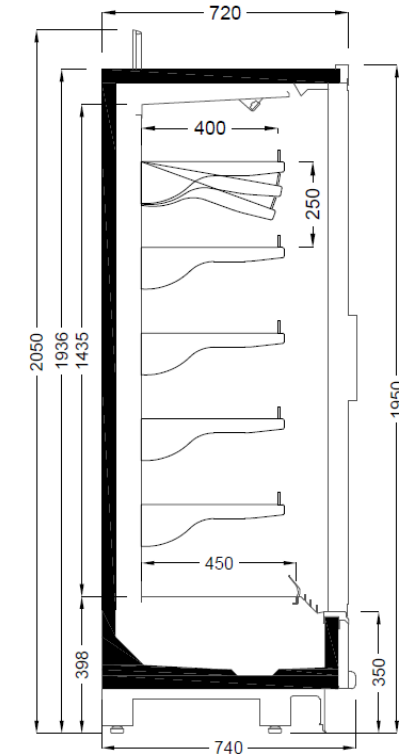

Berlin ECO DGD 74/195

Painted RAL (9003/9005/9006)

Model	Exterior Dimensions	TDA	Energy Class	RAL9003	RAL9005	RAL9006	List Price
937	W937 x D740 x H1950	1.36	C	711169	711177	711185	£2,478
1250	W1250 x D740 x H1950	1.82	C	711170	711178	711186	£3,209
1875	W1875 x D740 x H1950	2.72	C	711171	711179	711187	£4,601
2500	W2500 x D740 x H1950	3.63	C	711172	711180	711188	£5,919
2812	W2812 x D740 x H1950	4.09	C	711173	711181	711189	£6,540
3125	W3125 x D740 x H1950	4.54	C	711174	711182	711190	£7,371
3750	W3750 x D740 x H1950	5.55	C	711175	711183	711191	£8,178
Mirror Wall - Left	W40 x D740 x H1950			711011	711025	711039	£256
Mirror Wall - Right	W40 x D740 x H1950			711012	711026	711040	£256
Glazed Wall - Left	W40 x D740 x H1950			711009	711023	711037	£336
Glazed Wall - Right	W40 x D740 x H1950			711010	711024	711038	£336

All prices are LIST contact us for your discount

	Evap Temp	Watts Per Metre
3M1	-5C	370
3M2	-4C	460

All values in accordance with EN ISO 23953 at Climate Class 3: 25C and 60%RH