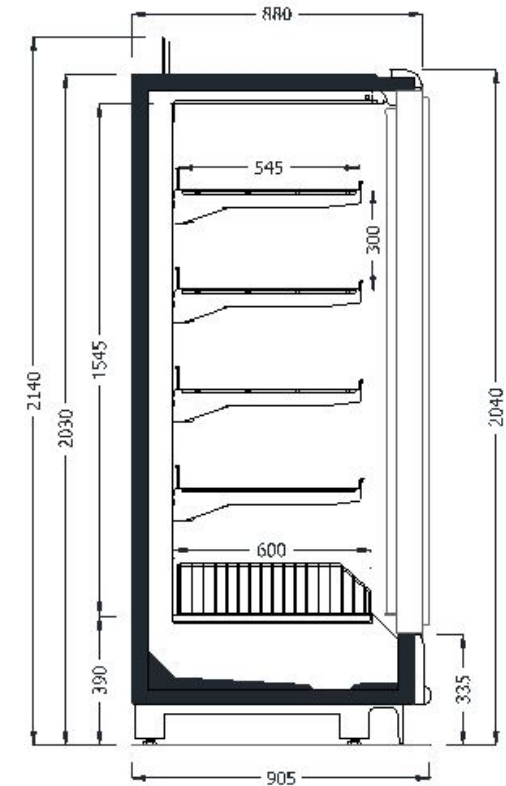

Berlin Frozen 90/205

All prices are LIST contact us for your discount

Painted RAL (9003/9005/9006)

Model	Exterior Dimensions	TDA	Energy Class	RAL9003	RAL9005	RAL9006	List Price
2 Door	W1562 X D905 X D2040	2.41	F	720073	720079	720085	£4,881
3 Door	W2343 X D905 X D2040	3.62	F	720074	720080	720086	£6,928
4 Door	W3124 X D905 X D2040	4.83	F	720075	720081	720087	£8,826
5 Door	W3905 X D905 X D2040	6.03	F	720076	720082	720088	£10,365
End Wall - Left	W50 X D905 X D2040			720078	720084	720090	£295
End Wall - Right	W50 X D905 X D2040			720077	720083	720089	£295

	Evap Temp	Watts Per Metre
3L1	-33C	655

All values in accordance with EN ISO 23953 at Climate Class 3: 25C and 60%RH