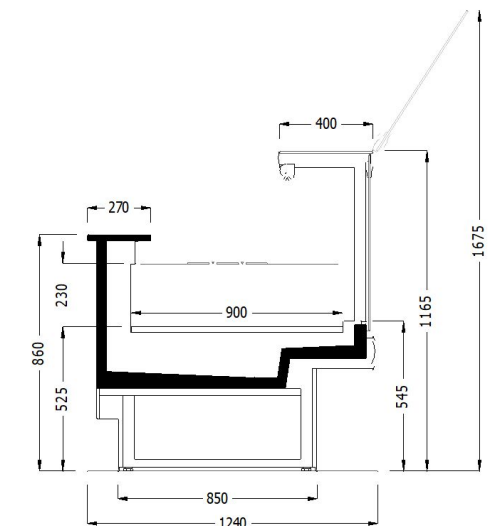

Painted RAL (9003/9005/9006)

Model	Exterior Dimensions	TDA	Energy Class	RAL9003	RAL9005	RAL9006	List Price
937 / 900 / FG	W937 x D1240 x H1165	0.84	TBC	730118	730131	730144	£2,297
1250 / 900 / FG	W1250 x D1240 x H1165	1.13	TBC	730119	730132	730145	£2,536
1875 / 900 / FG	W1875 x D1240 x H1165	1.69	TBC	730120	730133	730146	£3,654
2500 / 900 / FG	W2500 x D1240 x H1165	2.25	TBC	730121	730134	730147	£4,726
2812 / 900 / FG	W2812 x D1240 x H1165	2.53	TBC	730122	730135	730148	£5,182
3125 / 900 / FG	W3125 x D1240 x H1165	2.81	TBC	730123	730136	730149	£6,029
3750 / 900 / FG	W3750 x D1240 x H1165	3.38	TBC	730124	730137	730150	£6,462
45 Internal / 900 / FG	W1660 x D1660 x H1165			730125	730138	730151	£3,891
45 External / 900 / FG	W1660 x D1660 x H1165			730126	730139	730152	£4,019
90 Internal / 900 / FG	W1625 x D1625 x H1165			730127	730140	730153	£5,936
90 External / 900 / FG	W1480 x D1480 x H1165			730128	730141	730154	£6,074
End Wall – Left	W50 x D1240 x H1165			730130	730143	730156	£261
End Wall - Right	W50 x D1240 x H1165			730129	730142	730155	£261