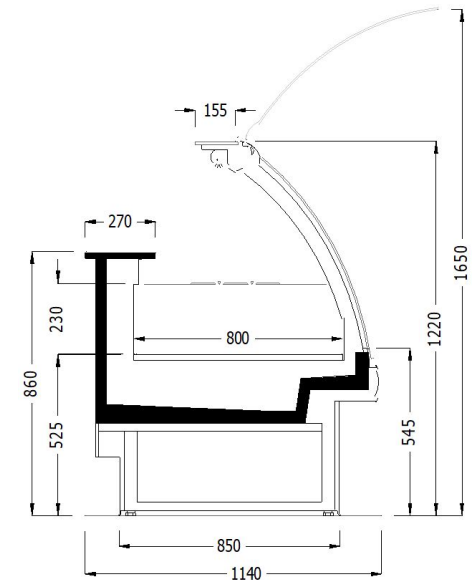

Barcelona 800 CG / Barcelona 900 CG

All prices are LIST contact us for your discount

Painted RAL (9003/9005/9006)

Model	Exterior Dimensions	TDA	Energy Class	RAL9003	RAL9005	RAL9006	List Price
937 / 800 / CG	W937 x D1140 x H1165	0.75	TBC	730001	730014	730027	£2,189
1250 / 800 / CG	W1250 x D1140 x H1165	1.00	TBC	730002	730015	730028	£2,420
1875 / 800 / CG	W1875 x D1140 x H1165	1.50	TBC	730003	730016	730029	£3,489
2500 / 800 / CG	W2500 x D1140 x H1165	2.00	TBC	730004	730017	730030	£4,517
2812 / 800 / CG	W2812 x D1140 x H1165	2.25	TBC	730005	730018	730031	£4,947
3125 / 800 / CG	W3125 x D1140 x H1165	2.50	TBC	730006	730019	730032	£5,766
3750 / 800 / CG	W3750 x D1140 x H1165	3.00	TBC	730007	730020	730033	£6,178
45 Internal / 800 / CG	W1240 x D1240 x H1165			730008	730021	730034	£3,810
45 External / 800 / CG	W1285 x D1285 x H1165			730009	730022	730035	£3,935
90 Internal / 800 / CG	W1525 x D1525 x H1165			730010	730023	730036	£5,801
90 External / 800 / CG	W1380 x D1380 x H1165			730011	730024	730037	£5,932
End Wall – Left	W50 x D1140 x H1165			730013	730026	730039	£261
End Wall - Right	W50 x D1140 x H1165			730012	730025	730038	£261