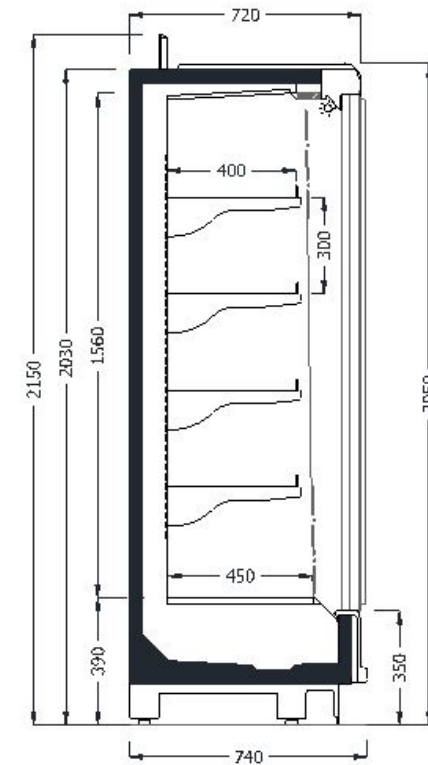

Berlin ECO DGD 74/205

Painted RAL (9003/9005/9006)

Model	Exterior Dimensions	TDA	Energy Class	RAL9003	RAL9005	RAL9006	List Price
937	W937 x D740 x H2050	1.46	C	711201	711209	711217	£2,748
1250	W1250 x D740 x H2050	1.95	C	711202	711210	711218	£3,209
1875	W1875 x D740 x H2050	2.93	C	711203	711211	711219	£4,601
2500	W2500 x D740 x H2050	3.9	C	711204	711212	711220	£5,919
2812	W2812 x D740 x H2050	4.39	C	711205	711213	711221	£6,540
3125	W3125 x D740 x H2050	4.88	C	711206	711214	711222	£7,371
3750	W3750 x D740 x H2050	5.31	C	711207	711215	711223	£8,178
Mirror Wall - Left	W40 x D740 x H2050			711067	711081	711095	£256
Mirror Wall - Right	W40 x D740 x H2050			711068	711082	711096	£256
Glazed Wall - Left	W40 x D740 x H2050			711065	711079	711093	£336
Glazed Wall - Right	W40 x D740 x H2050			711066	711080	711094	£336

All prices are LIST contact us for your discount

	Evap Temp	Watts Per Metre
3M1	-5C	405
3M2	-4C	505

All values in accordance with EN ISO 23953 at Climate Class 3: 25C and 60%RH