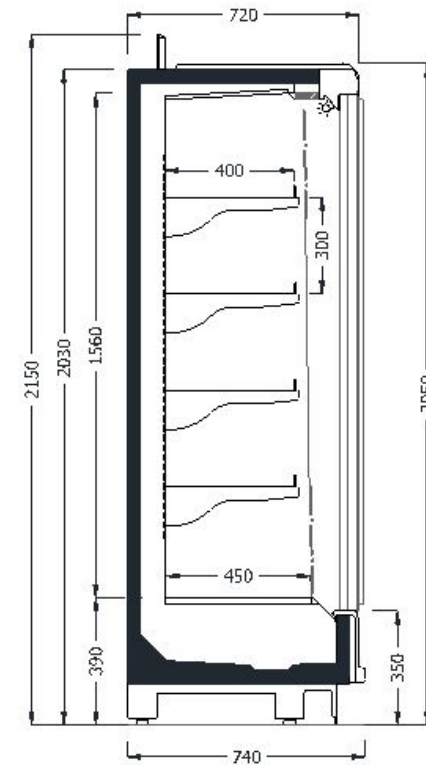

Berlin DGD 74/205

Painted RAL (9003/9005/9006)

Model	Exterior Dimensions	TDA	Energy Class	RAL9003	RAL9005	RAL9006	List Price
937	W937 x D740 x H2050	1.46	D	711057	711071	711085	£2,148
1250	W1250 x D740 x H2050	1.95	D	711058	711072	711086	£2,784
1875	W1875 x D740 x H2050	2.93	D	711059	711073	711087	£4,017
2500	W2500 x D740 x H2050	3.9	D	711060	711074	711088	£5,187
2812	W2812 x D740 x H2050	4.39	D	711061	711075	711089	£5,748
3125	W3125 x D740 x H2050	4.88	D	711062	711076	711090	£6,514
3750	W3750 x D740 x H2050	5.31	D	711063	711077	711091	£7,175
Mirror Wall - Left	W40 x D740 x H2050			711067	711081	711095	£256
Mirror Wall - Right	W40 x D740 x H2050			711068	711082	711096	£256
Glazed Wall - Left	W40 x D740 x H2050			711065	711079	711093	£336
Glazed Wall - Right	W40 x D740 x H2050			711066	711080	711094	£336

All prices are LIST contact us for your discount

	Evap Temp	Watts Per Metre
3M1	-6C	665
3M2	-6C	505

All values in accordance with EN ISO 23953 at Climate Class 3: 25C and 60%RH