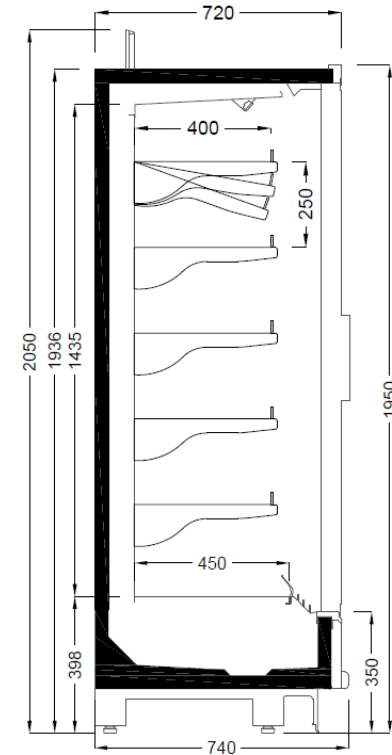

Berlin DGD 74/195

Painted RAL (9003/9005/9006)

Model	Exterior Dimensions	TDA	Energy Class	RAL9003	RAL9005	RAL9006	List Price
937	W937 x D740 x H1950	1.36	D	711001	711015	711029	£2,148
1250	W1250 x D740 x H1950	1.82	D	711002	711016	711030	£2,784
1875	W1875 x D740 x H1950	2.72	D	711003	711017	711031	£4,017
2500	W2500 x D740 x H1950	3.63	D	711004	711018	711032	£5,187
2812	W2812 x D740 x H1950	4.09	D	711005	711019	711033	£5,748
3125	W3125 x D740 x H1950	4.54	D	711006	711020	711034	£6,514
3750	W3750 x D740 x H1950	5.55	D	711007	711021	711035	£7,175
Mirror Wall - Left	W40 x D740 x H1950			711011	711025	711039	£256
Mirror Wall - Right	W40 x D740 x H1950			711012	711026	711040	£256
Glazed Wall - Left	W40 x D740 x H1950			711009	711023	711037	£336
Glazed Wall - Right	W40 x D740 x H1950			711010	711024	711038	£336

All prices are LIST contact us for your discount

	Evap Temp	Watts Per Metre
3M1	-6C	610
3M2	-6C	460

All values in accordance with EN ISO 23953 at Climate Class 3: 25C and 60%RH