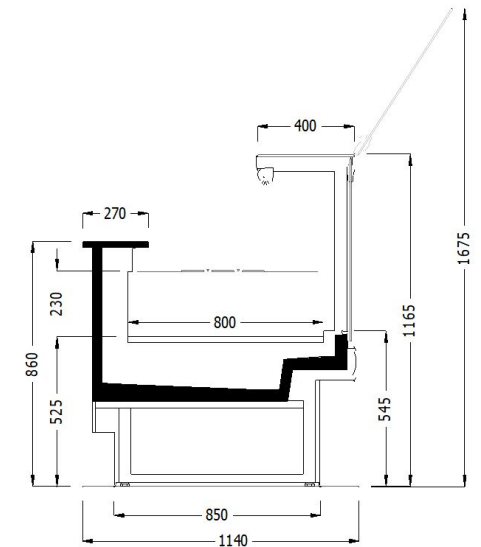

Barcelona 800 FG / Barcelona 900 FG

All prices are LIST contact us for your discount

Painted RAL (9003/9005/9006)

Model	Exterior Dimensions	TDA	Energy Class	RAL9003	RAL9005	RAL9006	List Price
937 / 800 / FG	W937 x D1140 x H1165	0.75	TBC	730079	730092	730105	£2,207
1250 / 800 / FG	W1250 x D1140 x H1165	1.00	TBC	730080	730093	730106	£2,441
1875 / 800 / FG	W1875 x D1140 x H1165	1.50	TBC	730081	730094	730107	£3,515
2500 / 800 / FG	W2500 x D1140 x H1165	2.00	TBC	730082	730095	730108	£4,551
2812 / 800 / FG	W2812 x D1140 x H1165	2.25	TBC	730083	730096	730109	£4,986
3125 / 800 / FG	W3125 x D1140 x H1165	2.50	TBC	730084	730097	730110	£5,811
3750 / 800 / FG	W3750 x D1140 x H1165	3.00	TBC	730085	730098	730111	£6,225
45 Internal / 800 / FG	W1460 x D1460 x H1165			730086	730099	730112	£3,838
45 External / 800 / FG	W1460 x D1460 x H1165			730087	730100	730113	£3,963
90 Internal / 800 / FG	W1525 x D1525 x H1165			730088	730101	730114	£5,846
90 External / 800 / FG	W1380 x D1380 x H1165			730089	730102	730115	£5,979
End Wall – Left	W50 x D1140 x H1165			730091	730104	730117	£261
End Wall - Right	W50 x D1140 x H1165			730090	730103	730116	£261