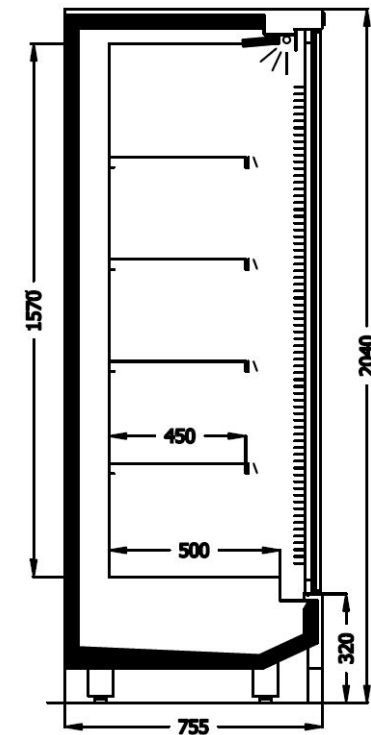

## Stainless Steel

| Model               | Exterior Dimensions  | TDA  | Energy Class | Stainless Steel | List Price |
|---------------------|----------------------|------|--------------|-----------------|------------|
| 1250                | W1250 x D755 x H2040 | 2.06 | C            | 700318          | POA        |
| 1875                | W1875 x D755 x H2040 | 3.08 | C            | 700319          | POA        |
| 2500                | W2500 x D755 x H2040 | 4.11 | C            | 700320          | POA        |
| 3125                | W3125 x D755 x H2040 | 5.14 | C            | 700321          | POA        |
| 3750                | W3750 x D755 x H2040 | 6.19 | C            | 700322          | POA        |
| Mirror Wall - Right | W40 x D755 x H2040   |      |              | 700323          | POA        |
| Mirror Wall - Left  | W40 x D755 x H2040   |      |              | 700324          | POA        |
| Glazed Wall - Right | W40 x D755 x H2040   |      |              | 700325          | POA        |
| Glazed Wall - Left  | W40 x D755 x H2040   |      |              | 700326          | POA        |