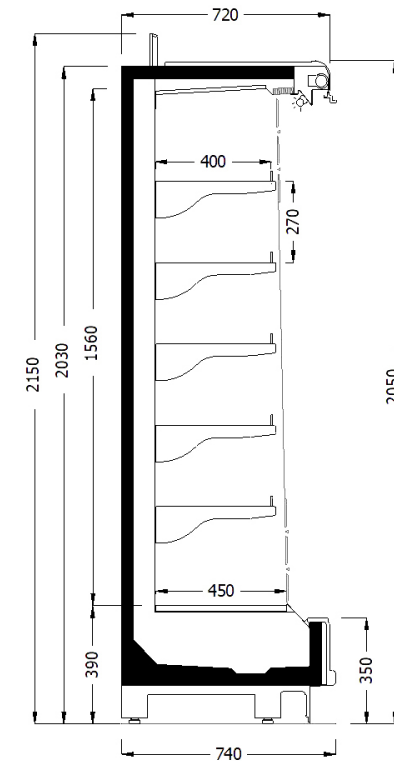

Berlin ECO 74/205

Painted RAL (9003/9005/9006)

Model	Exterior Dimensions	TDA	Energy Class	RAL9003	RAL9005	RAL9006	List Price
937	W937 x D740 x H2050	1.46	D / E	710201	710209	710217	£2,021
1250	W1250 x D740 x H2050	1.95	D / E	710202	710210	710218	£2,601
1875	W1875 x D740 x H2050	2.93	D / E	710203	710211	710219	£3,688
2500	W2500 x D740 x H2050	3.9	D / E	710204	710212	710220	£4,704
2812	W2812 x D740 x H2050	4.39	D / E	710205	710213	710221	£5,172
3125	W3125 x D740 x H2050	4.88	D / E	710206	710214	710222	£5,852
3750	W3750 x D740 x H2050	5.31	D / E	710207	710215	710223	£6,361
Mirror Wall - Left	W40 x D740 x H2050			710051	710062	710073	£256
Mirror Wall - Right	W40 x D740 x H2050			710052	710063	710074	£256
Glazed Wall - Left	W40 x D740 x H2050			710053	710064	710075	£336
Glazed Wall - Right	W40 x D740 x H2050			710054	710065	710076	£336

All prices are LIST contact us for your discount

	Evap Temp	Watts Per Metre
3M1	-6C	1130
3M2	-5C	995

All values in accordance with EN ISO 23953 at Climate Class 3: 25C and 60%RH

3M2 Rated D, 3M1 Rated E